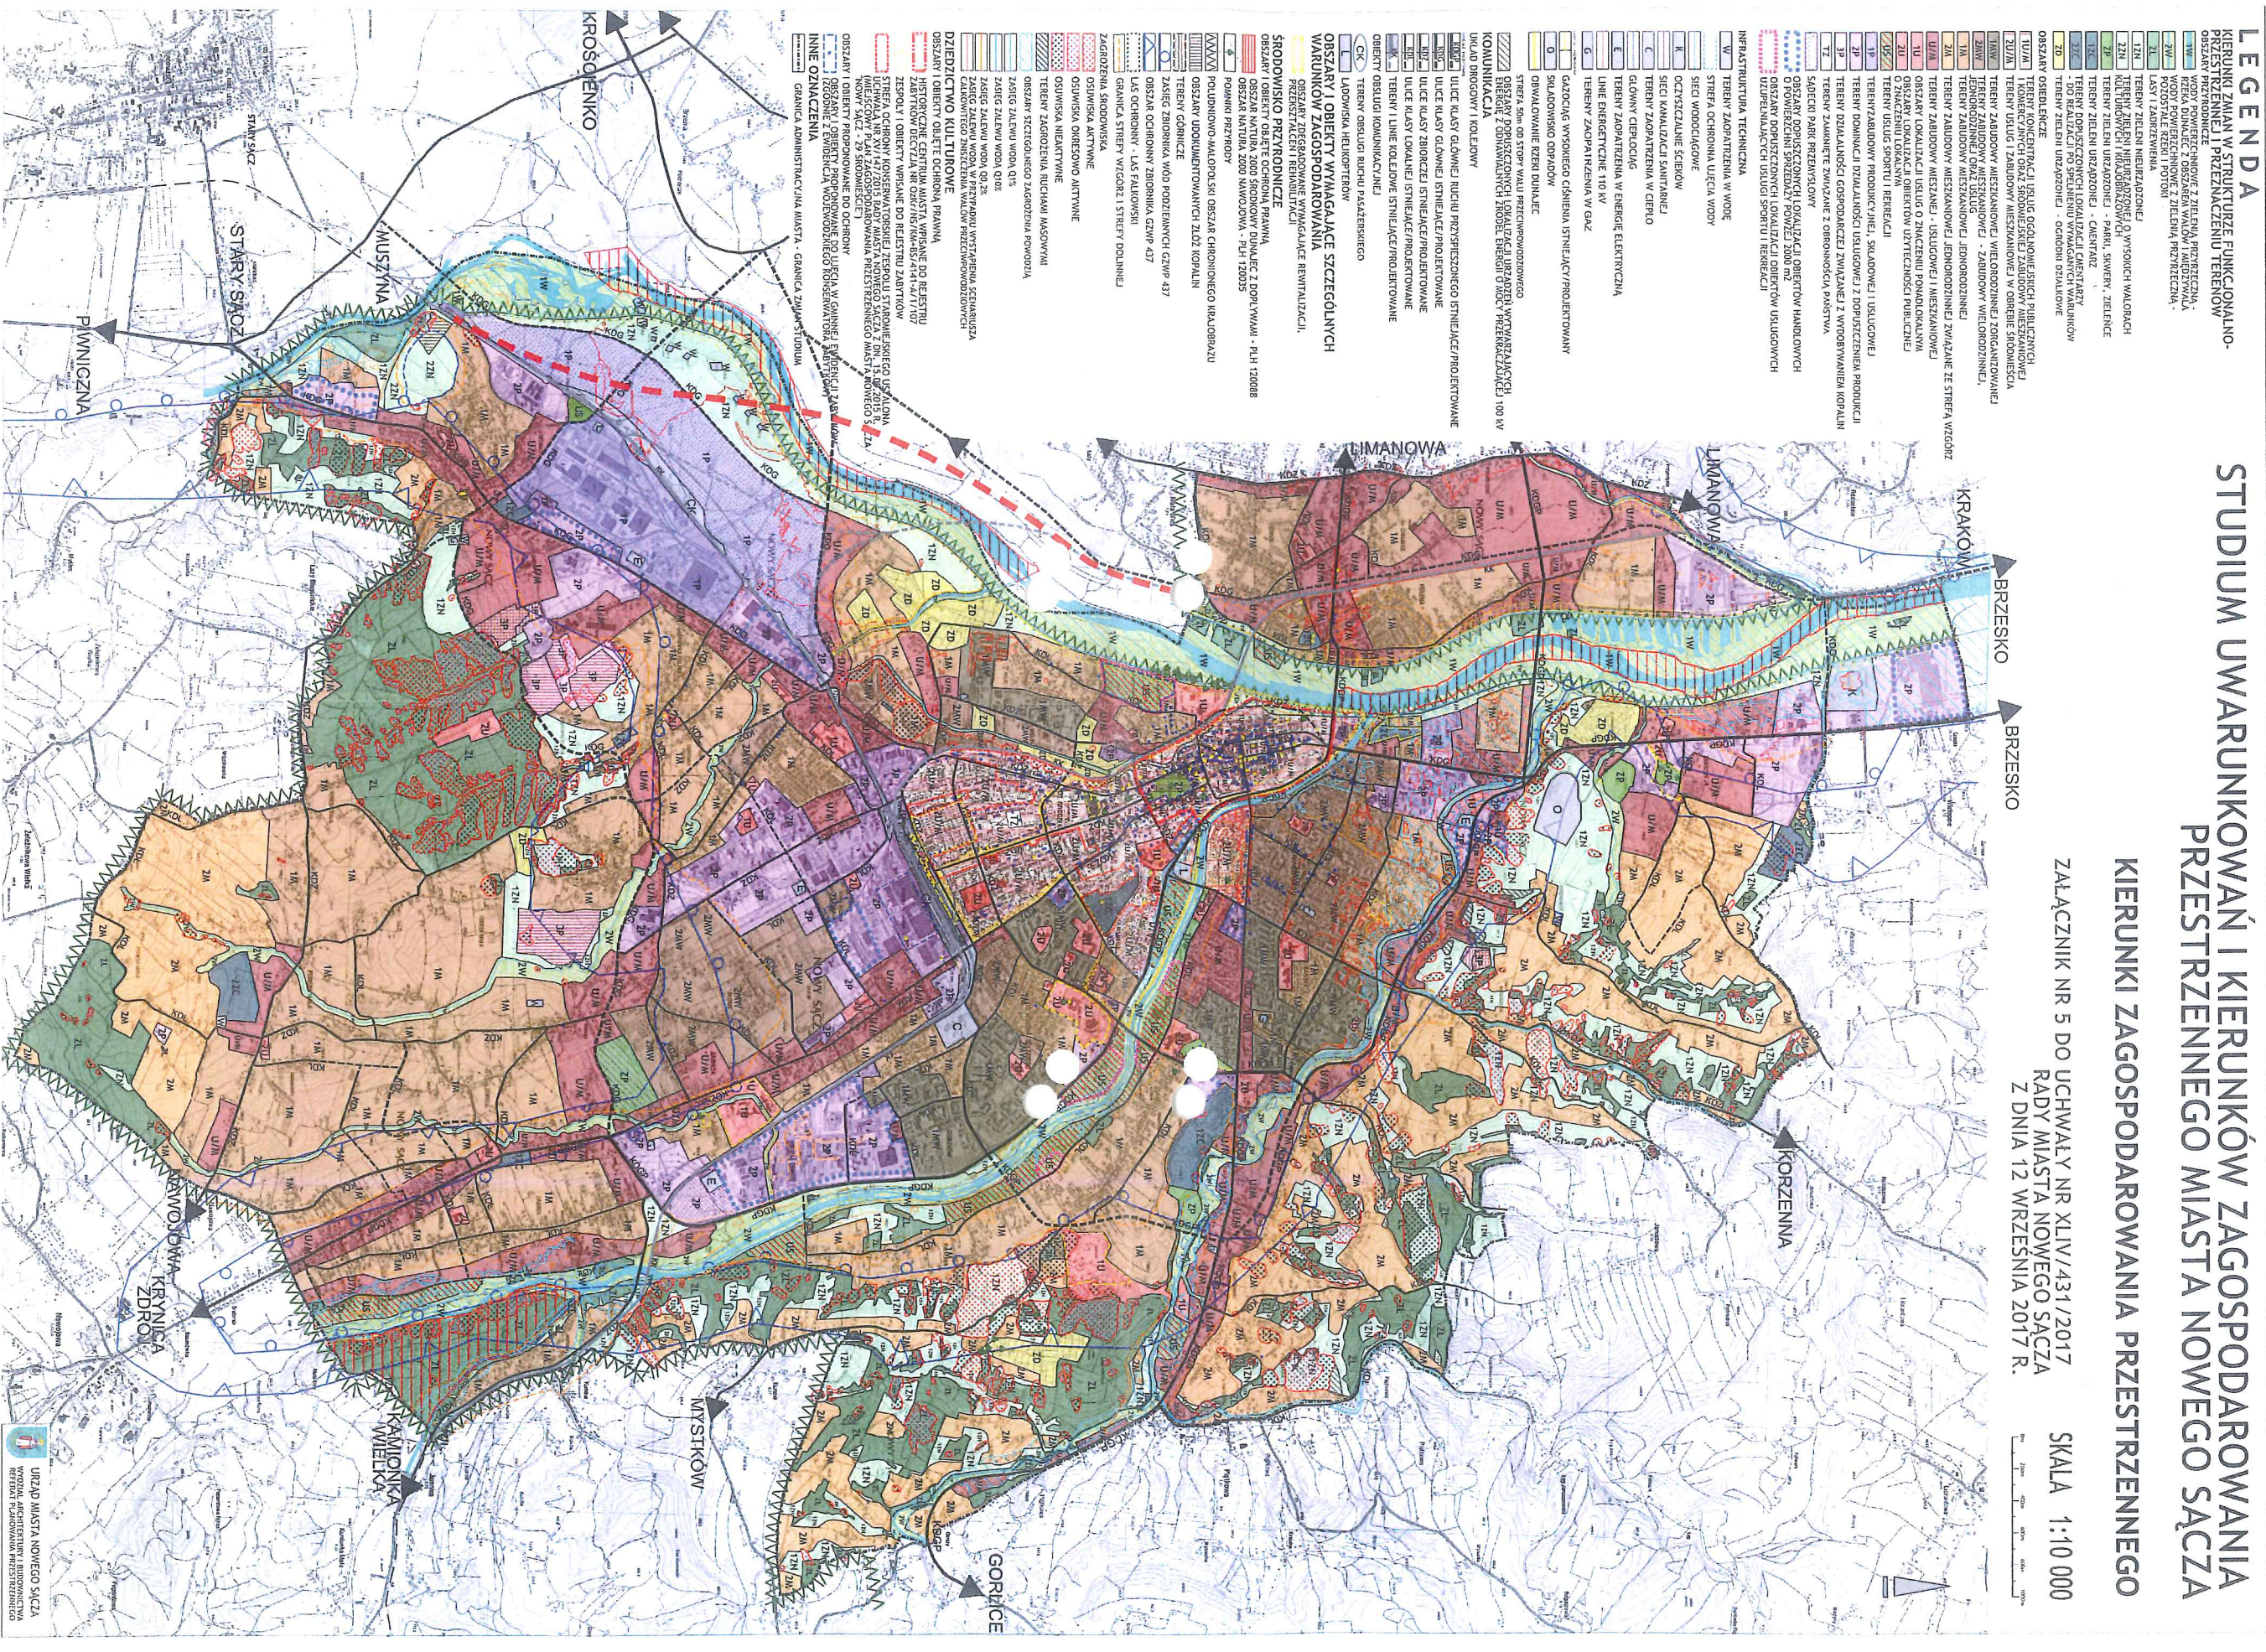

STUDIUM UWARUNKOWAŃ I KIERUNKÓW ZAGOSPODAROWANIA PRZESTRZENNEGO MIASTA NOWEGO SĄCZA

KIERUNKI ZAGOSPODAROWANIA PRZESTRZENNEGO

ZAŁĄCZNIK NR 5 DO UCHWAŁY NR XLIV/431/2017
RADY MIASTA NOWEGO SĄCZA
Z DNIA 12 WRZEŚNIA 2017 R.

SKALA 1:10 000

LEGENDA